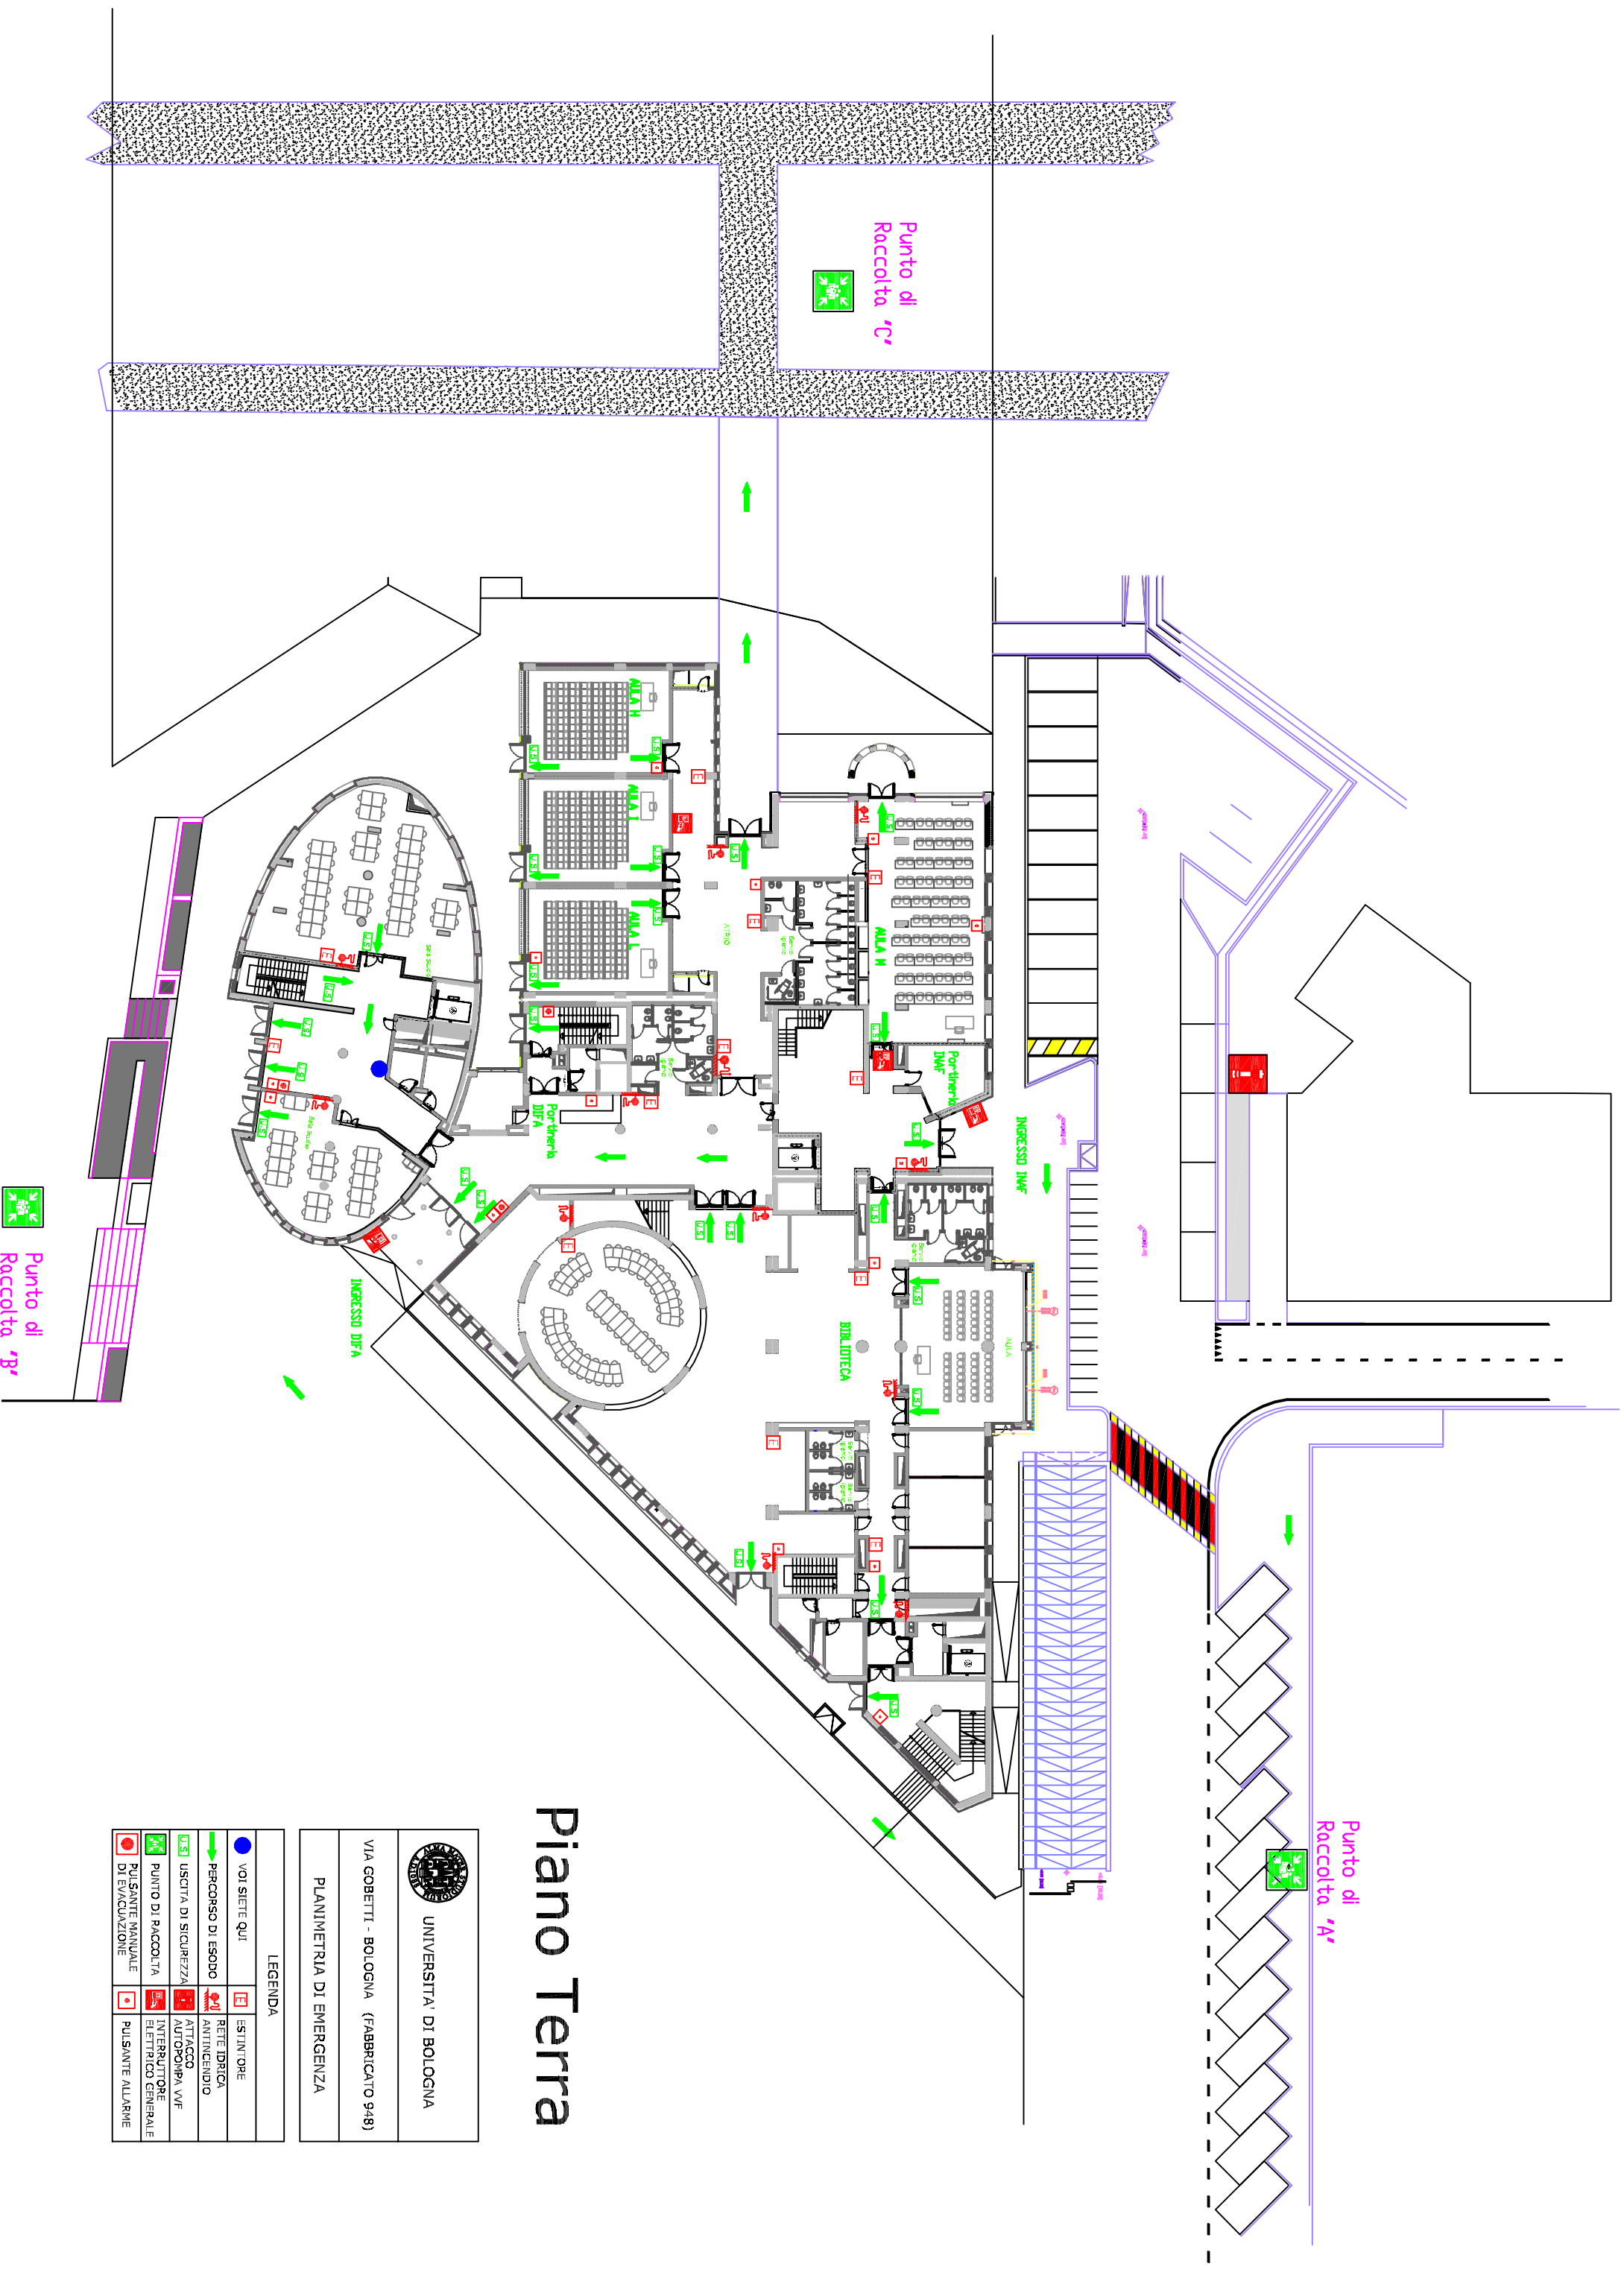

Punto di Raccolta 'B'

Punto di Raccolta 'C'

Punto di Raccolta 'A'

# Piano Terra

**UNIVERSITA' DI BOLOGNA**  
 VIA GOBETTI - BOLOGNA (FABBRICATO 948)

**PLANIMETRIA DI EMERGENZA**

LEGENDA	
	VOI SIETE QUI
	PERCORSO DI ESODO
	ESTINTORE
	RETE IDRICA ANTINCENDIO
	USCITA DI SICUREZZA
	ATTACCO AUTOPOMPA VVF
	PUNTO DI RACCOLTA
	INTERRUTTORE ELETTRICO GENERALE
	PULSANTE MANUALE DI EVACUAZIONE
	PULSANTE ALLARME

# Piano Terra

UNIVERSITA' DI BOLOGNA

VIA GOBETTI - BOLOGNA (FABBRICATO 94B)

PLANIMETRIA DI EMERGENZA

LEGENDA

	PULSANTE MANUALE DI EVACUAZIONE		PULSANTE ALLARME
	PUNTO DI RACCOLTA		INTERRUTTORE ELETTRICO GENERALE
	USCITA DI SICUREZZA		ATTACCO AUTOPOMPA VVF
	PERCORSO DI ESODO		RETE IDRICA ANTINCENDIO
	VOI SIETE QUI		ESTINTORE