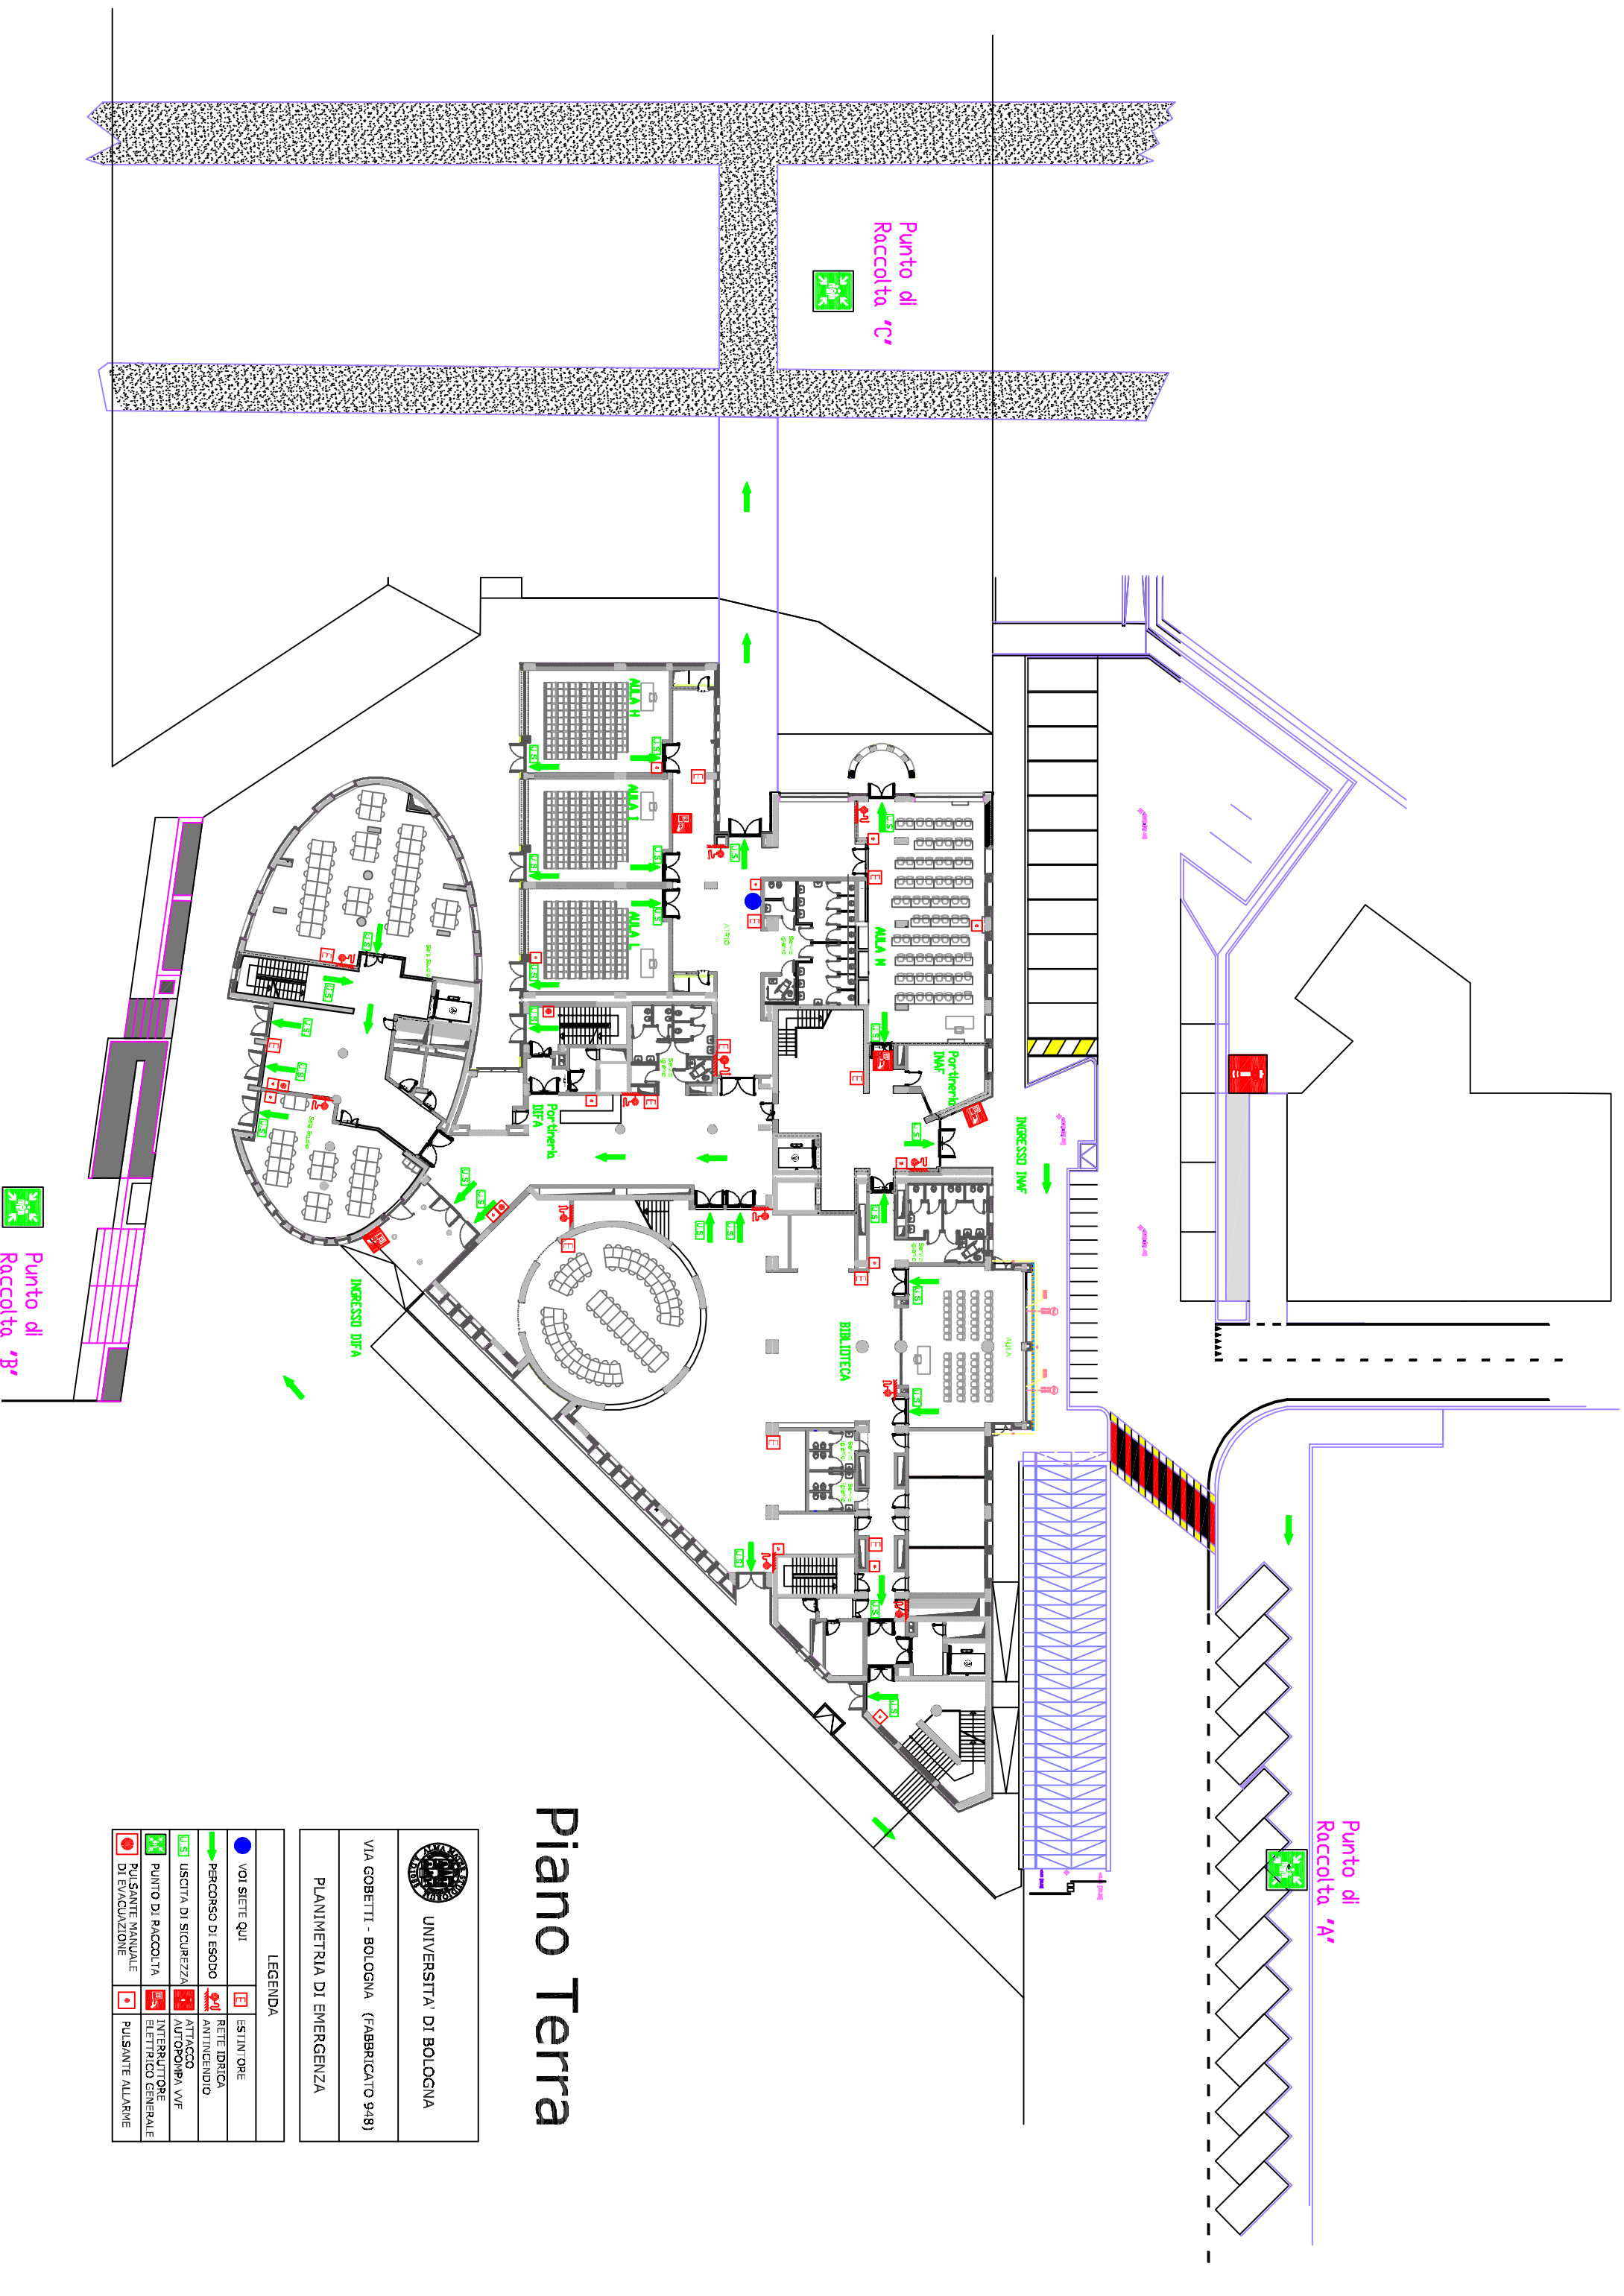

# Piano Terra

**UNIVERSITA' DI BOLOGNA**  
 VIA GOBETTI - BOLOGNA (FABBRICATO 948)

**PLANIMETRIA DI EMERGENZA**

LEGENDA	
	VOI SIETE QUI
	PERCORSO DI ESODO
	ESTINTORE
	RETE IDRICA ANTINCENDIO
	USCITA DI SICUREZZA
	ATTACCO AUTOPOMPA VVF
	PUNTO DI RACCOLTA
	INTERRUTTORE ELETTRICO GENERALE
	PULSANTE MANUALE DI EVACUAZIONE
	PULSANTE ALLARME

Punto di Raccolta 'B'

Punto di Raccolta 'C'

Punto di Raccolta 'A'