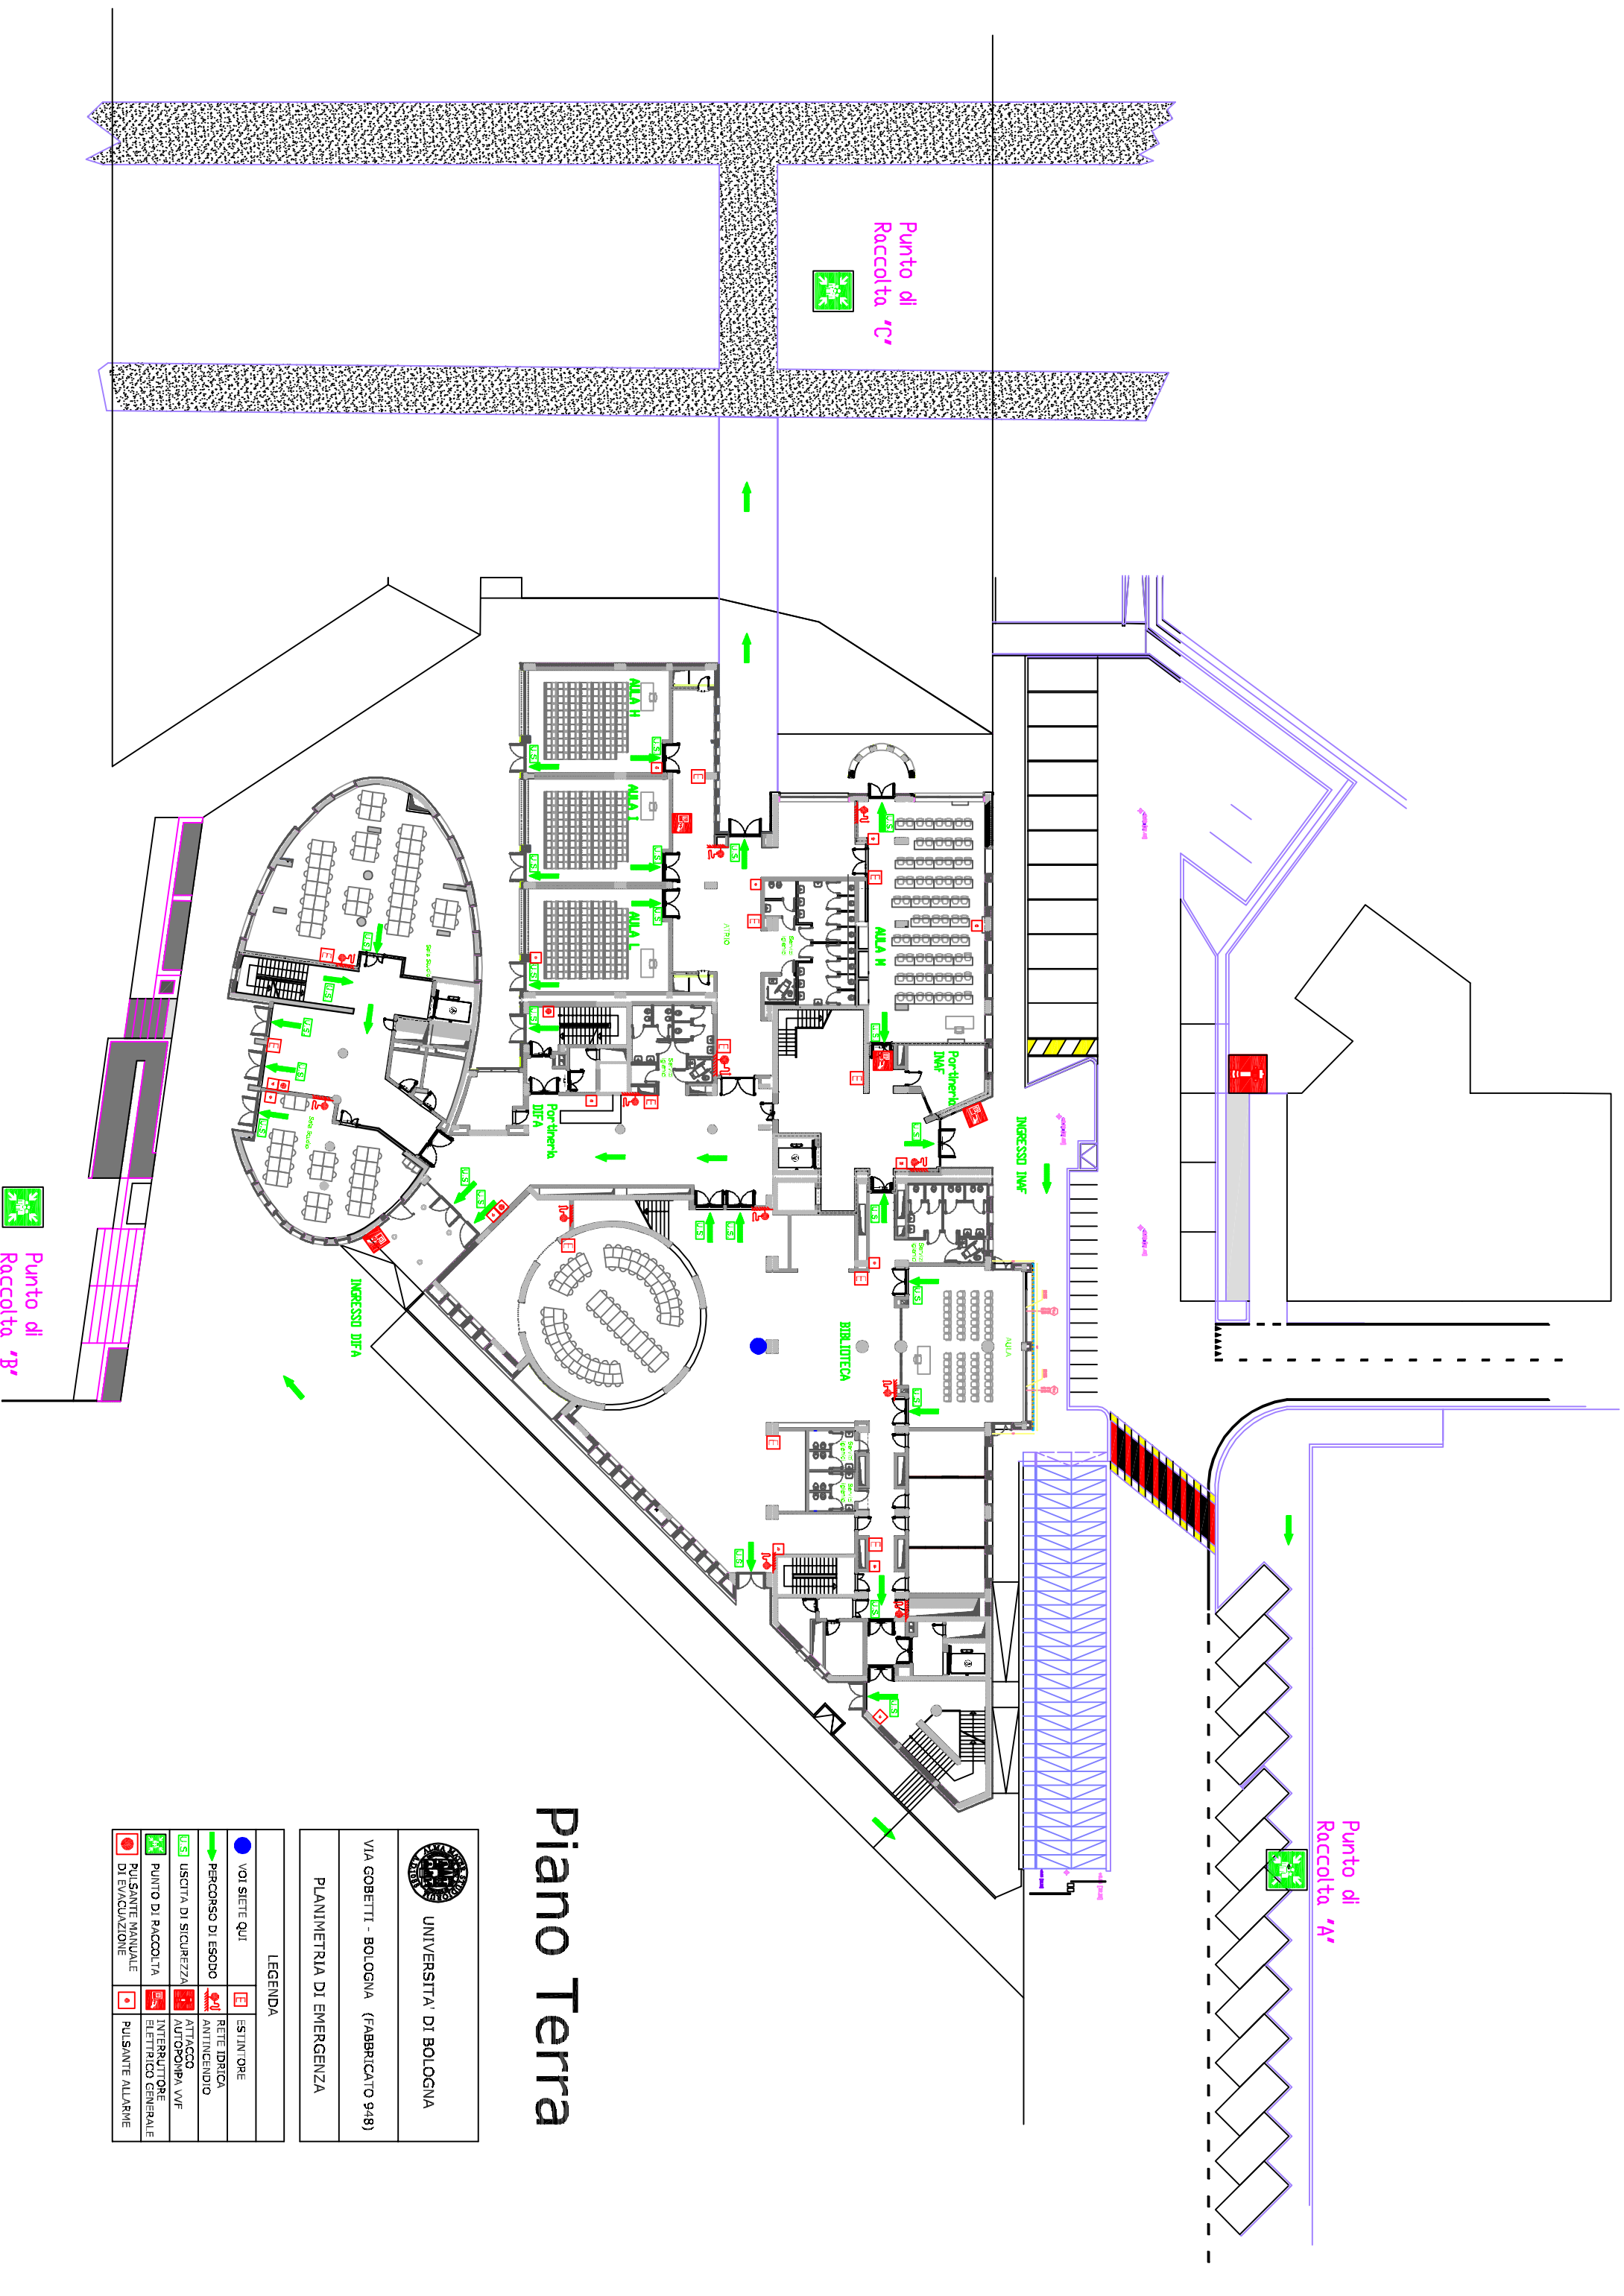

# Piano Terra

**UNIVERSITA' DI BOLOGNA**  
 VIA GOBETTI - BOLOGNA (FABBRICATO 948)

**PLANIMETRIA DI EMERGENZA**

LEGENDA	
	VOI SIETE QUI
	PERCORSO DI ESODO
	ESTINTORE
	RETE IDRICA ANTINCENDIO
	USCITA DI SICUREZZA
	ATTACCO AUTOPOMPA VVF
	PUNTO DI RACCOLTA
	INTERRUTTORE ELETTRICO GENERALE
	PULSANTE MANUALE DI EVACUAZIONE
	PULSANTE ALLARME

Punto di Raccolta 'B'

Punto di Raccolta 'C'

Punto di Raccolta 'A'